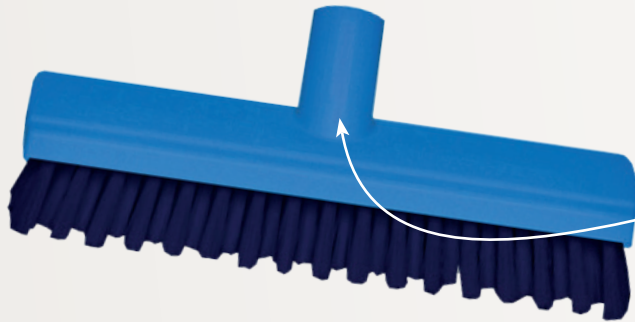

# FROTTOIR DUR

## 37 cm

Couleur : Bleu

### CARACTÉRISTIQUES GÉNÉRALES

- Dimensions : 395 x 100 x 103 mm
- Dimensions monture : 370 x 60 mm
  - Monture : Polypropylène
  - Poids : 530 g
- Fibre : PBT dure diamètre 0,70
  - Sortie fibre : 35 mm
  - Nombre de rangées: 7
  - Nombre de touffes: 170
- Agrafage fil diamètre : 0,80
  - Pas de vis français